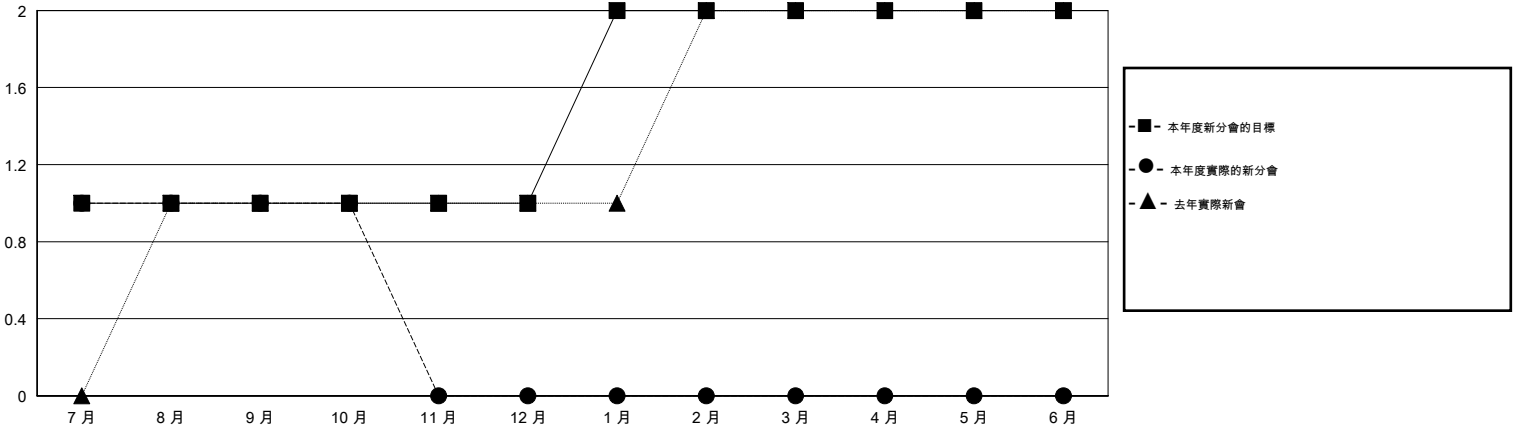

MONTHLY MEMBERSHIP PROGRESS REPORT

District 300A1

Results as of: 10/31/2016

GMT: PEI-JEN CHEN

地點 REP OF CHINA

GMT憲章區 5

分會				
成果 2016-2017				
季	新分會目標	新會	會員流失的分會	淨增/減
7月/8月/9月	1	1	0	1
10月/11月/12月	0	0	0	0
1月/2月/3月	1	0	0	0
4月/5月/6月	0	0	0	0

位會員@每位須繳				
成果 2016-2017				
季	新會員目標	增加的授證/新會員	退會人數	淨增/減
7月/8月/9月	75	155	121	34
10月/11月/12月	40	209	4	205
1月/2月/3月	45	0	0	0
4月/5月/6月	-110	0	0	0

目標與實際新會累積