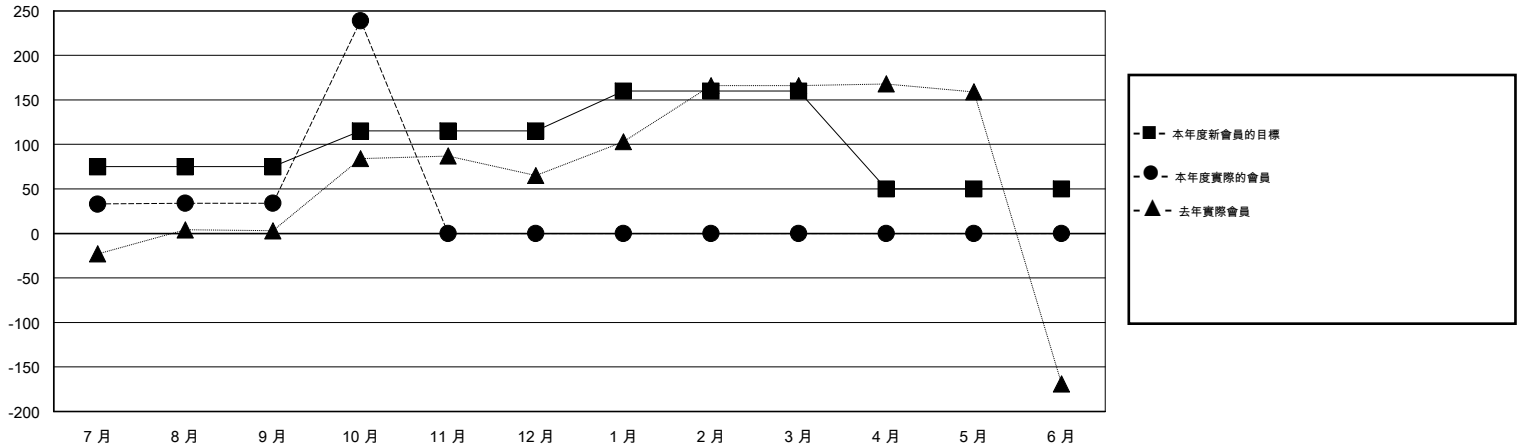

目標和實際會員累積

已取消的分會: 0	64 CLUBS OF 80 增添1位或以上的新會員	性別分佈
放棄的會員		男 1,561 (60.72%)
過世 1		女 1,010 (39.28%)
分會已取消 0	點擊這裡取得健康評估資料	家庭單位會員 327
其他 124		戶長 155
總計 125		非戶長 172